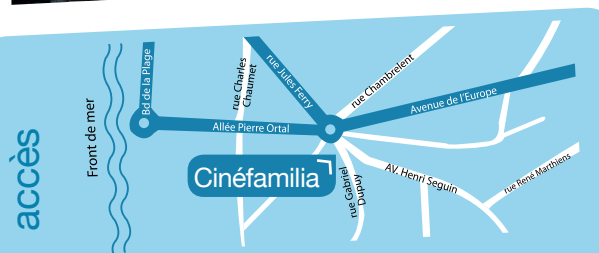

05 57 70 32 15
Place de l'église - LACANAU VILLE

PROCHAINEMENT P R O G R A M M E

// 5 JUIN AU 2 JUILLET 2013 //

L'ESPION QUI L'AIMAIT

AVEC LA VOIX DE GAD ELMALEH

MOI MOCHE ET MÉCHANT 2™
SORTIE LE 26 JUIN

Cinéfamilia - 4, rue Gabriel Dupuy - 33680 Lacanau-Océan
Tél. 05 56 03 21 99